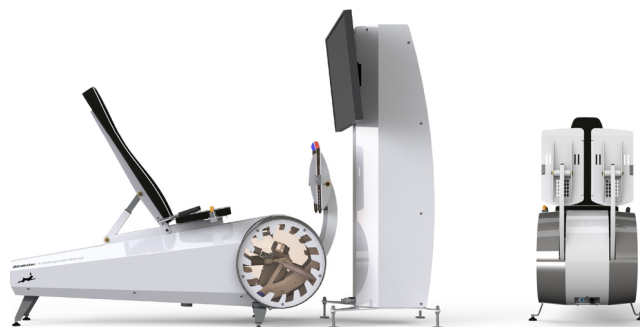

DDシステム プロ

プレミアムフィットネス、革新的なクリニック
eスポーツアスリート、企業フィットネス
シニア向けフィットネス
子供のトレーニングとして

製品仕様

ハードウェア	<ul style="list-style-type: none"> > 最大筋出力=2'700 N > 筋力発揮率=27'000 N/s > 力分解能=1 N > 最高速度>8 m/s > 高性能ミニPC, 専用GPU
ソフトウェア	<ul style="list-style-type: none"> > エクサゲーム (Unreal Engineによる) > 機械学習アルゴリズム > 無料専用アプリによるQRコードログイン > 多数のトレーニングプラン、運動機能測定、エクサゲーム > モチベーションを高める順位表 > リアルタイムで結果配信
クラウド	<ul style="list-style-type: none"> > カスタマイズ可能なマネジメントダッシュボード > 統計データ閲覧用ユーザーポータル > iOS, アンドロイド対応スマートフォンアプリ
ユーザー条件	<ul style="list-style-type: none"> > 身長 120-200 cm > 体重 最大160kg
電源仕様	<ul style="list-style-type: none"> > システム: 単相AC100V/50-60Hz > エアタワー・スリム(コンプレッサー別納): 三相AC200V/50-60Hz > エアタワー・インテグラル(コンプレッサー内蔵): 単相AC200V/50-60H

子どもから大人までご利用いただける
認知力、運動能力アップのための
やる気を引き出すエクサゲーム搭載

MK2
11-2020