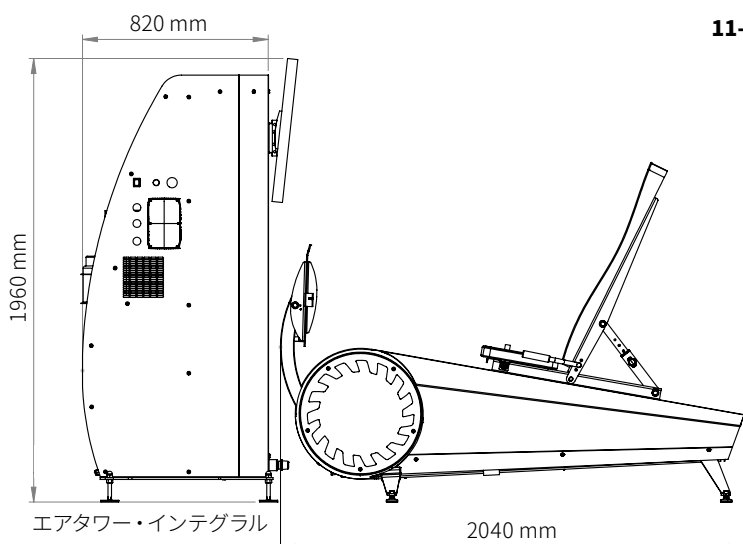

製品仕様

ハードウェア	> 最大筋出力=2'700 N > 筋力発揮率=27'000 N/s > 力分解能=1 N > 最高速度>8 m/s > 高性能ミニPC, 専用GPU
ソフトウェア	> エクサゲーム (Unreal Engineによる) > 機械学習アルゴリズム > 無料専用アプリによるQRコードログイン > 多数のトレーニングプラン、運動機能測定、エクサゲーム > モチベーションを高める順位表 > リアルタイムで結果配信
クラウド	> カスタマイズ可能なマネジメントダッシュボード > 統計データ閲覧用ユーザーポータル > iOS, アンドロイド対応スマートフォンアプリ
ユーザー条件	> 身長 120-200 cm > 体重 最大160kg
電源仕様	> システム: 単相AC100V/50-60Hz > エアタワー・スリム(コンプレッサー別納): 三相AC200V/50-60Hz > エアタワー・インテグラル(コンプレッサー内蔵): 単相AC200V/50-60H

子どもから大人までご利用いただける
認知力、運動能力アップのための
やる気を引き出すエクサゲーム搭載

MK2
11-2020